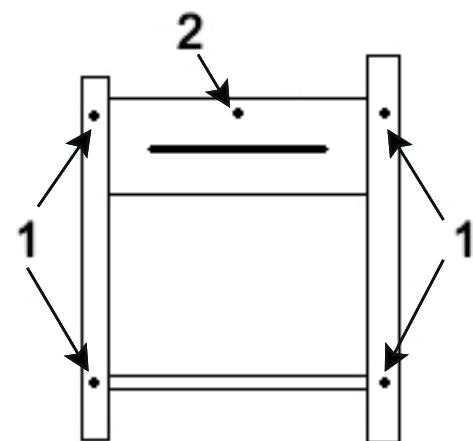

NÁVOD K MONTÁŽI

NÁVOD NA MONTÁŽ

ÖSSZESZERELÉSI ÚTMUTATÓ
INSTRUCȚIUNI DE ASAMBLARE

MONTÁŽNÍ SADA
SZERELŐKÉSZLET

MONTÁŽNA SADA
SET DE MONTARE

1		x8
2		x2
3		x1
4		x1

Bočný pohľad na
nočný stolík

Oldalnézet az
éjjeliszekrényre

1

Boční pohled na
noční stolek

Partea din
spate a noptierei

Horní deska

Felső lécz

2

Horná doska

Placa superioară
a noptierei